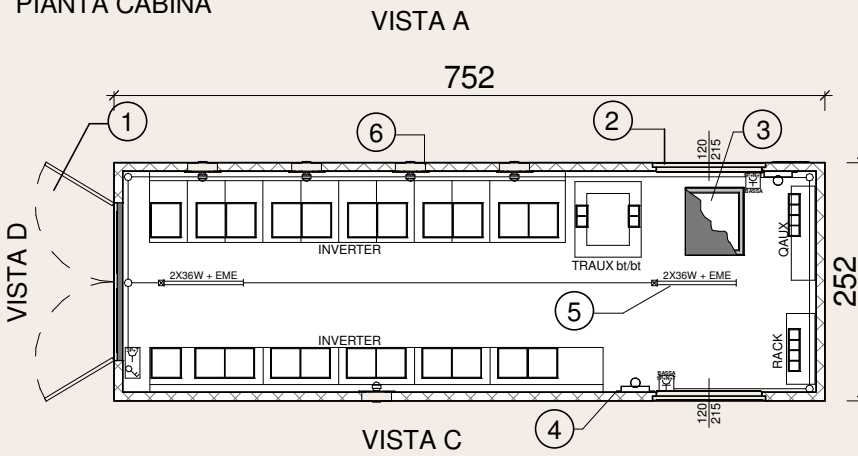

CABINA CS1-3 MODELLO 752 INVERTER

PIANTA CABINA

LEGENDA

- 1) Porta 160x230 LAMIERA DA
- 2) Griglia 120x215 LAMIERA
- 3) Plotta 60x70 con copertura in VTR
- 4) Collettori di rame
- 5) Plafoniera 2x36W + Emergenza
- 6) Estrattore a parete

PIANTA BASAMENTO PREFABBRICATO - MARCATURA CE

Cartello Vasca

PROSPETTI

VISTA C

VISTA B

VISTA A

VISTA D

ELENCO RAL PER LA TINTEGGITURA ESTERNA DEL BOX DA CONFERMARE PRIMA DELLA MESSA IN PRODUZIONE