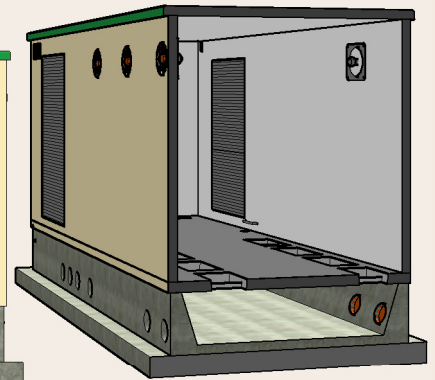

CABINA CS1-3 MODELLO 752 INVERTER

PIANTA CABINA

LEGENDA

- 1) Porta 160x230 LAMIERA DA
- 2) Griglia 120x215 LAMIERA
- 3) Plotta 60x70 con copertura in VTR
- 4) Collettori di rame
- 5) Plafoniera 2x36W + Emergenza
- 6) Estrattore a parete

PIANTA BASAMENTO PREFABBRICATO - MARCATURA CE

Cartello Vasca

PROSPETTI

VISTA C

VISTA B

VISTA A

VISTA D

ELENCO RAL PER LA TINTEGGITURA ESTERNA DEL BOX DA CONFERMARE PRIMA DELLA MESSA IN PRODUZIONE