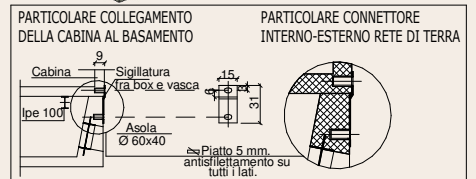

CABINA CS1-3 MODELLO 752 INVERTER

PIANTA CABINA

LEGENDA

- 1) Porta 160x230 LAMIERA DA
- 2) Griglia 120x215 LAMIERA
- 3) Plotta 60x70 con copertura in VTR
- 4) Collettori di rame
- 5) Plafoniera 2x36W + Emergenza
- 6) Estrattore a parete

PIANTA BASAMENTO PREFABBRICATO - MARCATURA CE

Cartello Vasca

PROSPETTI

VISTA C

VISTA B

VISTA A

VISTA D

ELENCO RAL PER LA TINTEGGITURA ESTERNA DEL BOX DA CONFERMARE PRIMA DELLA MESSA IN PRODUZIONE