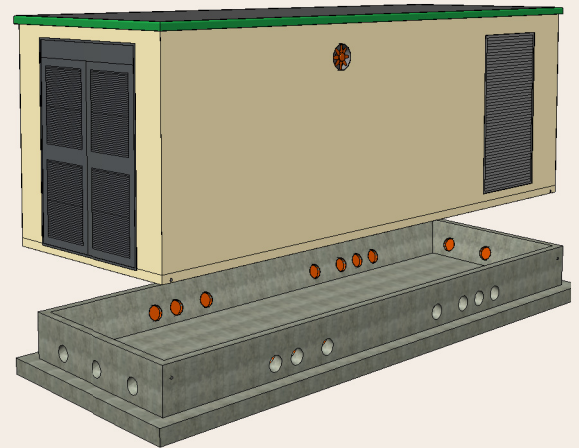

CABINA CS1-3 MODELLO 752 INVERTER

PIANTA CABINA

LEGENDA

- 1) Porta 160x230 LAMIERA DA
- 2) Griglia 120x215 LAMIERA
- 3) Plotta 60x70 con copertura in VTR
- 4) Collettori di rame
- 5) Plafoniera 2x36W + Emergenza
- 6) Estrattore a parete

PIANTA BASAMENTO PREFABBRICATO - MARCATURA CE

Cartello Vasca

PROSPETTI

VISTA C

VISTA B

VISTA A

VISTA D

ELENCO RAL PER LA TINTEGGITURA ESTERNA DEL BOX DA CONFERMARE PRIMA DELLA MESSA IN PRODUZIONE