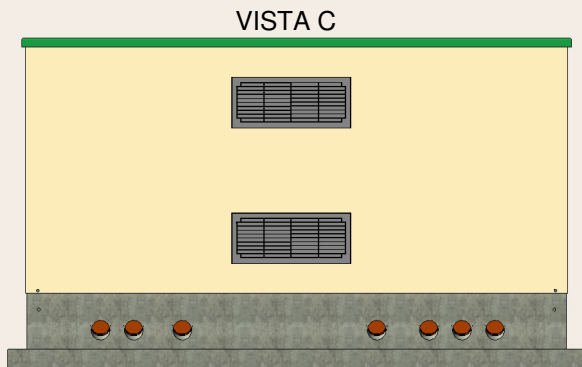

CABINA CS1-3 MODELLO 573 TRASFORMAZIONE

PIANTA CABINA

LEGENDA

- 1) Porta 120x215 LAMIERA
- 2) Griglia 90x215 VTR
- 3) Plotta 60x70 con copertura in VTR
- 4) Collettori di rame
- 5) Punto luce standard - "Tipo A"

PIANTA BASAMENTO PREFABBRICATO - MARCATURA CE

PROSPETTI

ELENCO RAL PER LA TINTEGGITURA ESTERNA DEL BOX DA CONFERMARE PRIMA DELLA MESSA IN PRODUZIONE

COLORI STANDARD BOX TCT

- PARETI - RAL 1014 - AVORIO
- TETTO - RAL 6017 - VERDE