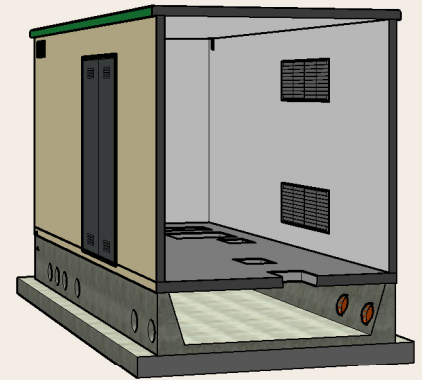

CABINA CS1-3 MODELLO 573 TRASFORMAZIONE

PIANTA CABINA

LEGENDA

- 1) Porta 120x215 LAMIERA
- 2) Griglia 90x215 VTR
- 3) Plotta 60x70 con copertura in VTR
- 4) Collettori di rame
- 5) Punto luce standard - "Tipo A"

PIANTA BASAMENTO PREFABBRICATO - MARCATURA CE

PROSPETTI

ELENCO RAL PER LA TINTEGGITURA ESTERNA DEL BOX DA CONFERMARE PRIMA DELLA MESSA IN PRODUZIONE

COLORI STANDARD BOX TCT

- PARETI - RAL 1014 - AVORIO
- TETTO - RAL 6017 - VERDE