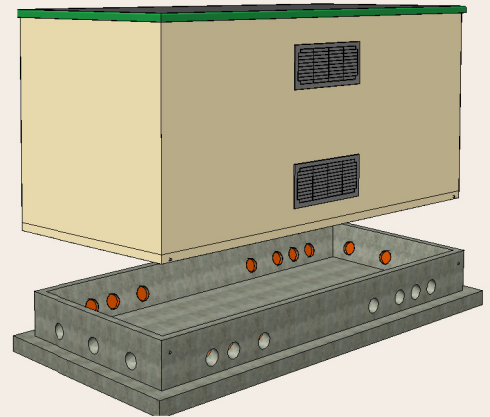

CABINA CS1-3 MODELLO 573 TRASFORMAZIONE

PIANTA CABINA

LEGENDA

- 1) Porta 120x215 LAMIERA
- 2) Griglia 90x215 VTR
- 3) Plotta 60x70 con copertura in VTR
- 4) Collettori di rame
- 5) Punto luce standard - "Tipo A"

PIANTA BASAMENTO PREFABBRICATO - MARCATURA CE

PROSPETTI

ELENCO RAL PER LA TINTEGGITURA ESTERNA DEL BOX DA CONFERMARE PRIMA DELLA MESSA IN PRODUZIONE

COLORI STANDARD BOX TCT

- PARETI - RAL 1014 - AVORIO
- TETTO - RAL 6017 - VERDE