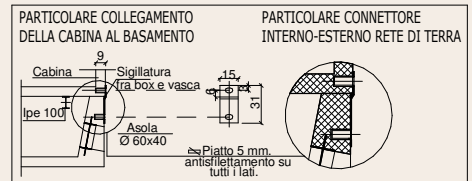

CABINA CS1-3 MODELLO 573 TRASFORMAZIONE

LEGENDA

1) Porta 120x215 LAMIERA
2) Griglia 90x215 VTR
3) Plotta 60x70 con copertura in VTR
4) Collettori di rame
5) Punto luce standard - "Tipo A"

PROSPETTI

ELENCO RAL PER LA TINTEGGITURA ESTERNA DEL BOX DA CONFERMARE PRIMA DELLA MESSA IN PRODUZIONE

COLORI STANDARD BOX TCT

- PARETI - RAL 1014 - AVORIO
- TETTO - RAL 6017 - VERDE

ALTRE COLORAZIONE PRESENTI IN PRODUZIONE

- RAL 1011 - BEIGE MARRONE
- RAL 7040 - GRIGIO FINESTRA
- RAL 6002 - VERDE FOGLIA
- RAL BIANCO