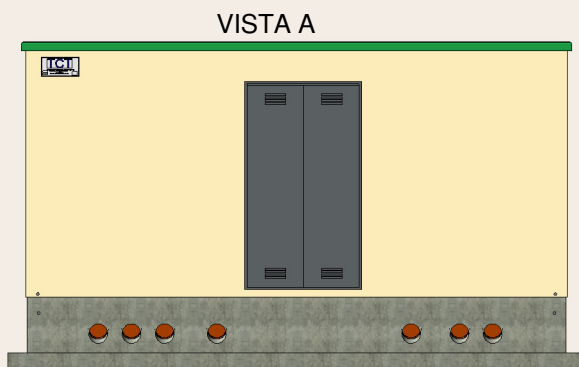

CABINA CS1-3 MODELLO 573 TRASFORMAZIONE

PIANTA CABINA

LEGENDA

- 1) Porta 120x215 LAMIERA
- 2) Griglia 90x215 VTR
- 3) Plotta 60x70 con copertura in VTR
- 4) Collettori di rame
- 5) Punto luce standard - "Tipo A"

PIANTA BASAMENTO PREFABBRICATO - MARCATURA CE

PROSPETTI

ELENCO RAL PER LA TINTEGGITURA ESTERNA DEL BOX DA CONFERMARE PRIMA DELLA MESSA IN PRODUZIONE

COLORI STANDARD BOX TCT

- PARETI - RAL 1014 - AVORIO
- TETTO - RAL 6017 - VERDE