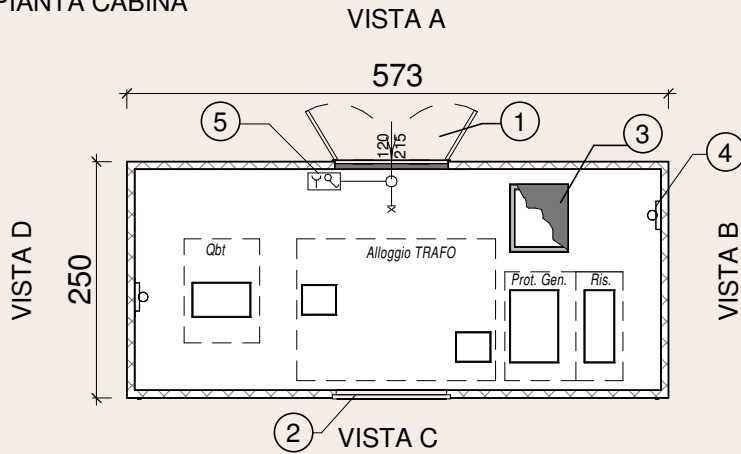

CABINA CS1-3 MODELLO 573 TRASFORMAZIONE

PIANTA CABINA

LEGENDA

- 1) Porta 120x215 LAMIERA
- 2) Griglia 90x215 VTR
- 3) Plotta 60x70 con copertura in VTR
- 4) Collettori di rame
- 5) Punto luce standard - "Tipo A"

PIANTA BASAMENTO PREFABBRICATO - MARCATURA CE

PROSPETTI

ELENCO RAL PER LA TINTEGGITURA ESTERNA DEL BOX DA CONFERMARE PRIMA DELLA MESSA IN PRODUZIONE

COLORI STANDARD BOX TCT

- PARETI - RAL 1014 - AVORIO
- TETTO - RAL 6017 - VERDE